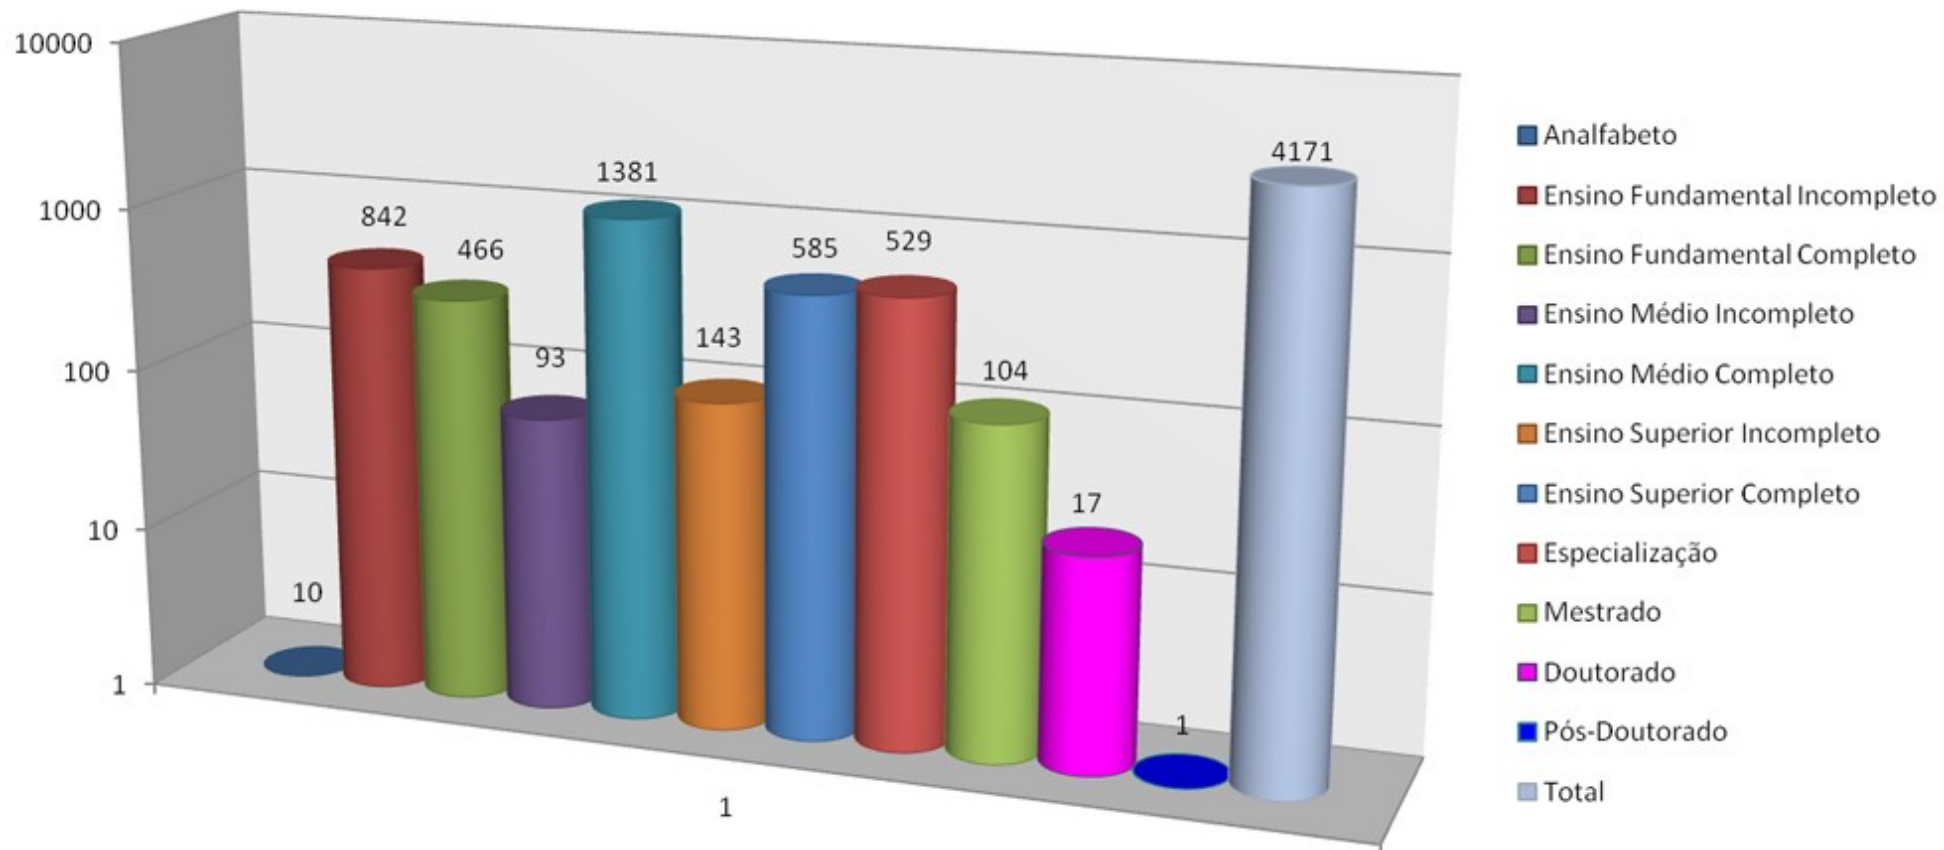

Tabela 02 - Perfil dos técnicos administrativos por grau de escolaridade e nível de capacitação técnicos - Lei nº 11.091/2005

PERFIL DOS TÉCNICOS ADMINISTRATIVOS POR GRAU DE ESCOLARIDADE E NÍVEL DE CAPACITAÇÃO																					
EDUCAÇÃO FORMAL - QUALIFICAÇÃO	TOTAL GERAL	A				B				C				D				E			
		I	II	III	IV	I	II	III	IV	I	II	III	IV	I	II	III	IV	I	II	III	IV
Analfabetos	10	1				5			1	3											
Ensino Fundamental Incompleto	842	182	19	3	92	204	14	47	31	137	14	27	9	23	6	8	26				
Ensino Fundamental completo	466	31	3	3	40	42	4	19	21	130	11	70	18	39	11	6	18				
Ensino Médio Incompleto	93	2	1	1	4	6		4	4	21	6	11	4	9	10	5	5				
Ensino Médio Completo	1381	10	4	6	19	8	7	13	16	287	31	95	51	367	291	70	106				
Ensino Superior Incompleto	143	1			1			1		27		2	4	57	33	9	8				
Ensino Superior Completo	585					2			1	23	9	11	14	127	88	29	77	143	12		49
Especialização	529									9		6	4	28	20	5	22	281	36	6	112
Mestrado	104											2	1	2	3	2	5	58	5	2	24
Doutorado	17																2	10	1		4
Pós Doutorado	1																	1			
TOTAL	4171	227	27	13	156	267	25	84	74	637	71	224	105	652	462	134	269	493	54	8	189

Relatório Final da Comissão Local de Enquadramento COMEL 2005-2006 - atualizado em 31. 12.2006

Fonte: Processos Implantação do PCCTAE- 2005.

Observação:

- * **3196**- Servidores Técnico-Administrativos Ativos
- * **17**- Servidores Técnico-Administrativos cedidos para outros Órgãos
- * **801**- Servidores Técnico-Administrativos Aposentados
- * **157**- Servidores Técnico-Administrativos Instituidores de Pensão

Não fazem parte da tabela acima:

- * **31** servidores admitidos a partir de 01.03.2005;
- * **08** servidores que não aderiram ao Novo Plano.

TÉCNICOS ADMINISTRATIVOS POR GRAU DE ESCOLARIDADE

SERVIDORES TÉCNICO-ADMINISTRATIVOS EM EDUCAÇÃO POR ATIVIDADE